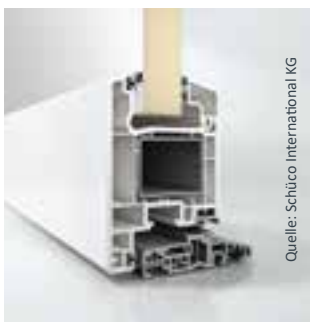

Griff

Quelle: VBH Deutschland GmbH

Edelstahlstangenriff
außen, 500 mm

Lieferstandard

Beschlag

- 3-fach Verriegelung mit 2 Bolzen
- 3 zweiteilige Aufsatztürbänder
- 3-dimensional verstellbar
- Profilzylinder
Not- und Gefahrenfunktion
mit 3 Schlüsseln

Griffe

Innendrücker
weiß oder EV1

Außenstoßgriff
weiß oder EV1

System

Quelle: Schüco International KG

CT 70 classic

- 5-Kammer-System
- Bautiefe 70 mm
- Einsatzfüllung
- Anschlagdichtung
- 2 Dichtungsebene
- Silbergrau RAL 7001 (Profilfarbe weiß)
- Schwarz (Profilfarbe Dekor)