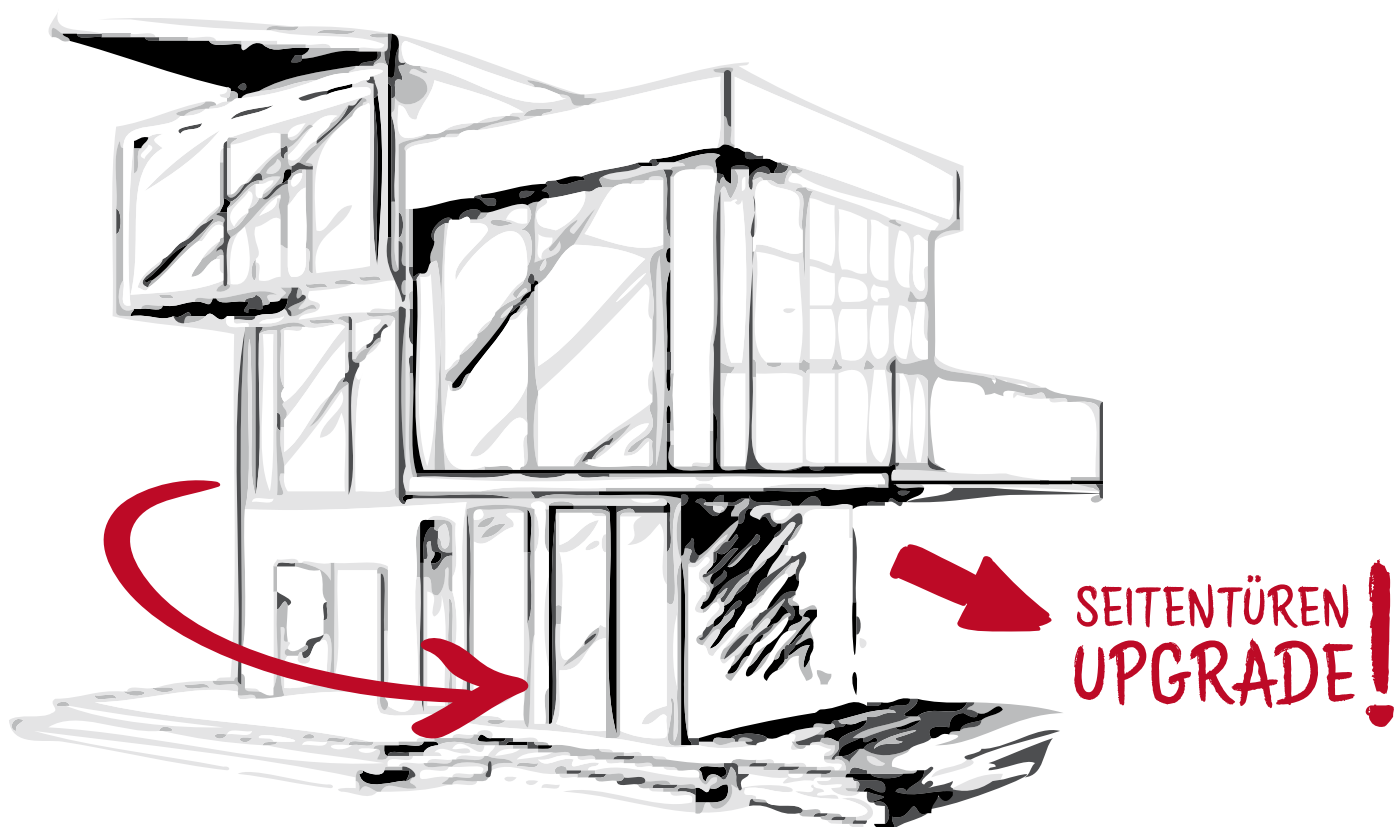

SIDEline

TÜREN RUND UMS HAUS - Wählen Sie selbst!

Füllungen

side 1

Einsatzfüllung in weiß,
Ornamentglas Satinato Ug 1,1

side 2

Einsatzfüllung in weiß,
Edelstahloptik außen,
Ornamentglas Satinato Ug 1,1

side 3

Einsatzfüllung in weiß,
Ornamentglas Mastercarré
Ug 1,1

side 4.1

mit glatter
Oberfläche

side 4

Einsatzfüllung in weiß,
Nutung einseitig,
Ornamentglas
Chinchilla Ug 1,1

side 5

Einsatzfüllung in weiß,
Nutung einseitig

side 6

Einsatzfüllung in weiß,
Nutung einseitig,
Ornamentglas Satinato Ug 1,1

side 4.1

mit glatter Oberfläche

Optionen - gegen Mehrpreis erhältlich

Füllungen mit
VSG-Verglasung
möglich!

Farben

Anthrazitgrau