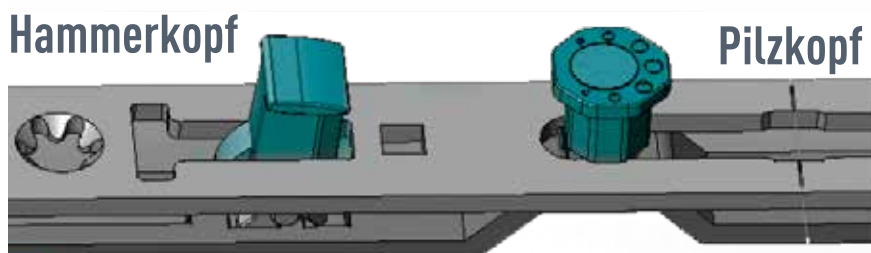

# So sieht Sicherheit aus!

Trommelwirbel für die neue  
Duo-SAFE-Verriegelung:  
Erhöhter Schutz für Ihre Fenster!

Exklusiv im neuen  
SAFE1-Beschlag!

**SCHÜCO**  
Partner

# Duo-SAFE-Verriegelung - der gegenläufige Sicherheitsverschluss

Zwei Verschlusselemente riegeln zangenartig in ein Schließstück ein.

- Eine Seite Duo-SAFE-Verriegelung aus Speziallegierung
- Eine Seite der bewährte Achtkant-Verschlußbolzen (Pilzkopf)

## Exklusiv im SAFE 1-Beschlag

- 4 Schließstücke sind Sicherheitsschließstücke, davon 1 Duo-SAFE-Verriegelung (restliche Schließstücke sind Standard)
- Anbohrschutz, abschließbare Griffolive

Referenzmaß 1m x 1m

Referenzmaß 1m x 2m

= Duo-SAFE-Verriegelung