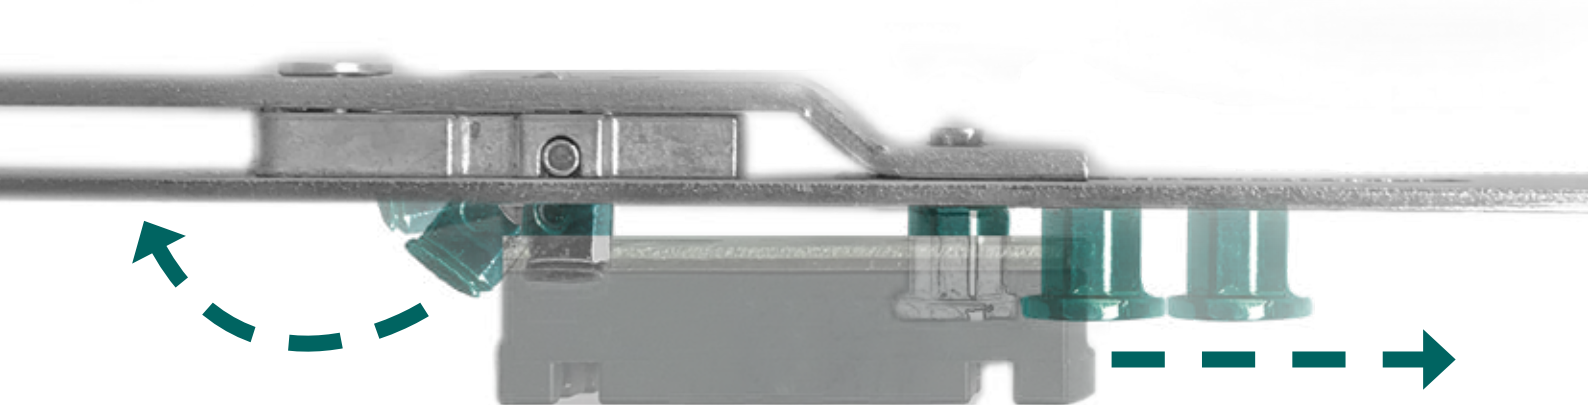

# So sieht Sicherheit aus!

Trommelwirbel für die neue  
Duo-SAFE-Verriegelung:  
Erhöhter Schutz für Ihre Fenster!

Exklusiv im neuen  
SAFE1-Beschlag!

**SCHÜCO**  
Partner

# Duo-SAFE-Verriegelung - der gegenläufige Sicherheitsverschluss

Zwei Verschlusselemente riegeln zangenartig in ein Schließstück ein.

- Eine Seite Duo-SAFE-Verriegelung aus Speziallegierung
- Eine Seite der bewährte Achtkant-Verschlußbolzen (Pilzkopf)

## Exklusiv im SAFE 1-Beschlag

- 4 Schließstücke sind Sicherheitsschließstücke, davon 1 Duo-SAFE-Verriegelung (restliche Schließstücke sind Standard)
- Anbohrschutz, abschließbare Griffolive

Referenzmaß 1m x 1m

Referenzmaß 1m x 2m

= Duo-SAFE-Verriegelung