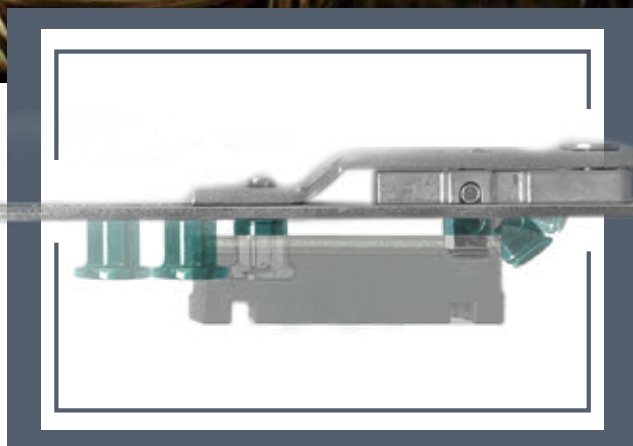

# So sieht Sicherheit aus!

Trommelwirbel für die neue  
Duo-SAFE-Verriegelung:  
Erhöhter Schutz für Ihre Fenster!

Exklusiv im neuen  
SAFE1-Beschlag!

**SCHÜCO**  
Partner

# Duo-SAFE-Verriegelung - der gegenläufige Sicherheitsverschluss

Zwei Verschlusselemente riegeln zangenartig in ein Schließstück ein.

- Eine Seite Duo-SAFE-Verriegelung aus Speziallegierung
- Eine Seite der bewährte Achtkant-Verschlußbolzen (Pilzkopf)

## Exklusiv im SAFE 1-Beschlag

- 4 Schließstücke sind Sicherheitsschließstücke, davon 1 Duo-SAFE-Verriegelung (restliche Schließstücke sind Standard)
- Anbohrschutz, abschließbare Griffolive

Referenzmaß 1m x 1m

Referenzmaß 1m x 2m

= Duo-SAFE-Verriegelung