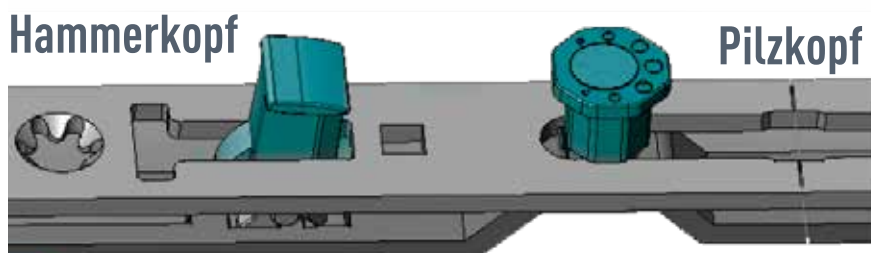

So sieht Sicherheit aus!

Trommelwirbel für die neue
Duo-SAFE-Verriegelung:
Erhöhter Schutz für Ihre Fenster!

Exklusiv im neuen
SAFE1-Beschlag!

SCHÜCO
Partner

Duo-SAFE-Verriegelung - der gegenläufige Sicherheitsverschluss

Zwei Verschlusselemente riegeln zangenartig in ein Schließstück ein.

- Eine Seite Duo-SAFE-Verriegelung aus Speziallegierung
- Eine Seite der bewährte Achtkant-Verschlußbolzen (Pilzkopf)

Exklusiv im SAFE 1-Beschlag

- 4 Schließstücke sind Sicherheitsschließstücke, davon 1 Duo-SAFE-Verriegelung (restliche Schließstücke sind Standard)
- Anbohrschutz, abschließbare Griffolive

Referenzmaß 1m x 1m

Referenzmaß 1m x 2m

= Duo-SAFE-Verriegelung