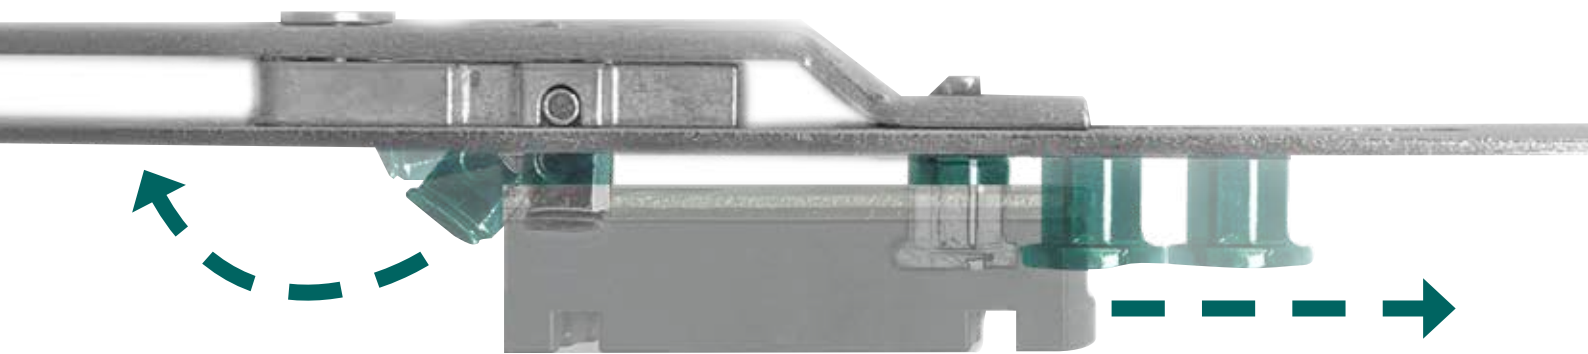

So sieht Sicherheit aus!

Trommelwirbel für die neue
Duo-SAFE-Verriegelung:
Erhöhter Schutz für Ihre Fenster!

Exklusiv im neuen
SAFE1-Beschlag!

SCHÜCO
Partner

Duo-SAFE-Verriegelung - der gegenläufige Sicherheitsverschluss

Zwei Verschlusselemente riegeln zangenartig in ein Schließstück ein.

- Eine Seite Duo-SAFE-Verriegelung aus Speziallegierung
- Eine Seite der bewährte Achtkant-Verschlußbolzen (Pilzkopf)

Exklusiv im SAFE 1-Beschlag

- 4 Schließstücke sind Sicherheitsschließstücke, davon 1 Duo-SAFE-Verriegelung (restliche Schließstücke sind Standard)
- Anbohrschutz, abschließbare Griffolive

Referenzmaß 1m x 1m

Referenzmaß 1m x 2m

= Duo-SAFE-Verriegelung