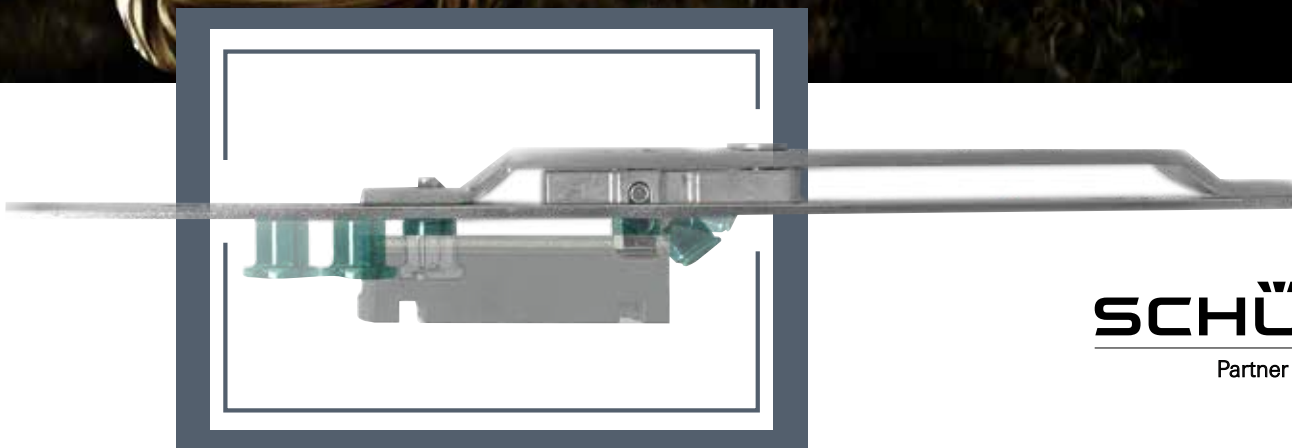

So sieht Sicherheit aus!

Trommelwirbel für die neue
Duo-SAFE-Verriegelung:
Erhöhter Schutz für Ihre Fenster!

Exklusiv im neuen
SAFE1-Beschlag!

SCHÜCO
Partner

Duo-SAFE-Verriegelung - der gegenläufige Sicherheitsverschluss

Zwei Verschlusselemente riegeln zangenartig in ein Schließstück ein.

- Eine Seite Duo-SAFE-Verriegelung aus Speziallegierung
- Eine Seite der bewährte Achtkant-Verschlußbolzen (Pilzkopf)

Exklusiv im SAFE 1-Beschlag

- 4 Schließstücke sind Sicherheitsschließstücke, davon 1 Duo-SAFE-Verriegelung (restliche Schließstücke sind Standard)
- Anbohrschutz, abschließbare Griffolive

Referenzmaß 1m x 1m

Referenzmaß 1m x 2m

= Duo-SAFE-Verriegelung