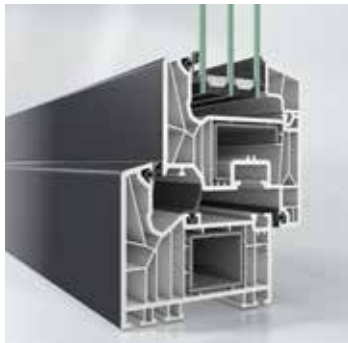

PERFORMANCE Fenster

color
matters