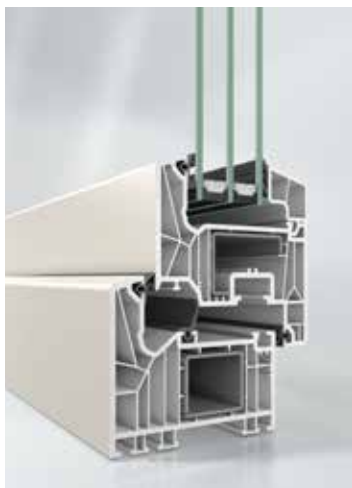

PERFORMANCE Fenster

color
matters

PERFORMANCE Fenster

TECHNIK standard

PROFILSYSTEM

SCHÜCO LIVING 82 MD

BESCHLAGSYSTEM

UP SICHERHEITSBESCHLAG SAFE

mit Sicherheitsschließstücken an allen Verriegelungspunkten*

VERGLASUNG

3-FACH GLAS

U_g 0,7 W/(m²K) oder
 U_g 0,6 W/(m²K) oder U_g 0,5 W/(m²K)

* bessere Ausstattung als RC1, Sicherheits-Hausmarke, jedoch ohne RC-Prüfzeugnis.

MIT AKUSTIK-GRIFFOLIVE IN F9

Ein akustischer Klick am Griff signalisiert, dass das Fenster richtig geschlossen ist. Außerdem verhindert eine selbstsichernde Rastung, dass der Beschlag von außen verschoben werden kann und bietet somit zusätzliche Sicherheit.

Außerdem überzeugt auch dieser Beschlag durch bedienungsfreundliches Handling und Sicherheit.

TREND in **matt**