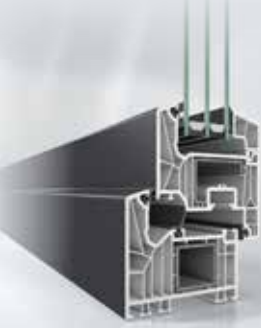

TECHNIK standard

PROFILSYSTEM

SCHÜCO LIVING 82 MD